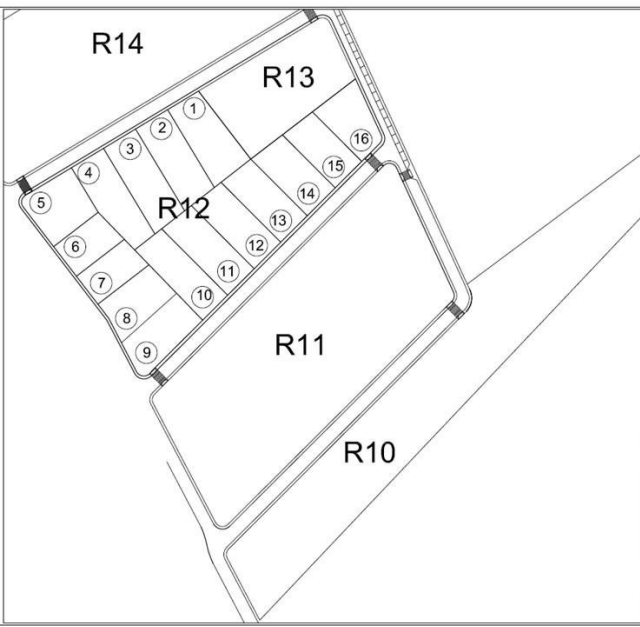

PROPERTY ID: APF-API-LG0126

Parcela	Superficie (m²)	Valor (€)
PARCELA 1	844,00	370,56
PARCELA 2	680,00	300,20
PARCELA 3	844,00	380,20
PARCELA 4	810,00	368,40
PARCELA 5	700,00	315,00
PARCELA 6	508,00	228,54
PARCELA 7	680,00	299,00
PARCELA 8	844,00	370,56
PARCELA 9	720,00	324,00
PARCELA 10	700,00	315,00
PARCELA 11	790,00	351,00
PARCELA 12	790,00	351,00
PARCELA 13	710,00	320,20
PARCELA 14	700,00	315,00
PARCELA 15	620,00	279,00
PARCELA 16	680,00	300,20
TOTAL	11.080	4.808

Land for sale in Los Gallardos

€50,900

This exclusive opportunity offers 14 available plots, ranging from 508 to 844 m², in the sought-after area of Huerta Nueva, Los Gallardos—just a 10-minute drive from the beach. These plots boast an enviable location with optimal orientation and uninterrupted views, making them an ideal investment. With a building coefficient of 0.45, each plot...