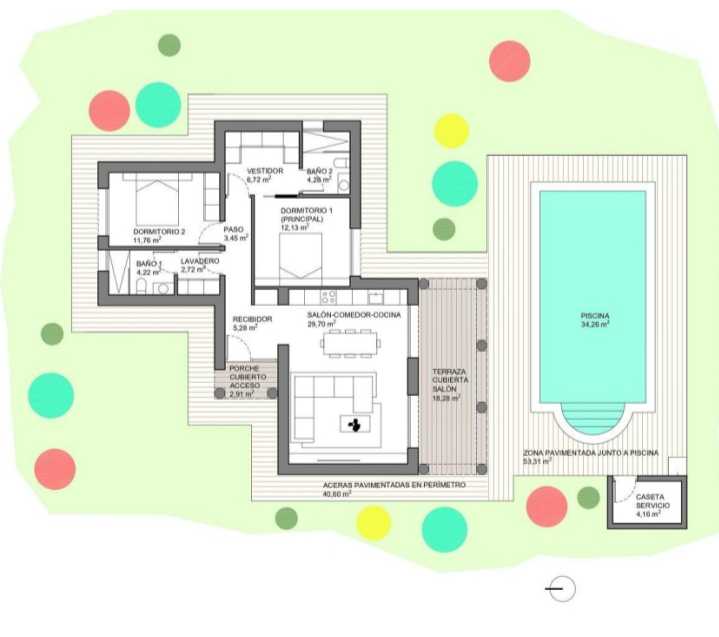

PROPERTY ID: RED-N9266

Recibidor	5,28
Salón-Comedor-Cocina	29,70
Paseo	3,45
Dormitorio 1 (principal)	12,13
Vestidor	6,72
Dormitorio 2	11,76
Lavadero	2,72
Baño 1	4,22
Baño 2	4,28
Terraza cubierta salón (100%)	18,28
Porche cubierto acceso (100%)	2,92
TOTAL PLANTA BAJA VIVIENDA	101,46
TOTAL PLANTA BAJA ANEXOS	Sup. útil (m²) 4,16 / Sup. Const. (m²) 6,00
TOTAL PLANTA BAJA VIVIENDA	101,46 / 125,92
TOTAL PLANTA BAJA ANEXOS	4,16 / 6,00
TOTAL SUPERFICIE EDIFICACIÓN	105,62 / 131,92

*NOTA: Superficies cubiertas exteriores computadas al 100%.

SUPERFICIE PARCELA MÍNIMA	10.000,00
----------------------------------	------------------

OTRAS SUPERFICIES	
LÁMINA DE AGUA PISCINA	34,26
ZONA PAVIMENTADA JUNTO A PISCINA	48,71
ACERAS PAVIMENTADAS EN PERÍMETRO	50,70

Recibidor	5,28
Salón-Comedor-Cocina	29,70
Paseo	3,45
Dormitorio 1 (principal)	12,13
Vestidor	6,72
Dormitorio 2	11,76
Lavadero	2,72
Baño 1	4,22
Baño 2	4,28
Terraza cubierta salón (100%)	18,28
Porche cubierto acceso (100%)	2,92
TOTAL PLANTA BAJA VIVIENDA	101,46
TOTAL PLANTA BAJA ANEXOS	Sup. útil (m²) 4,16 / Sup. Const. (m²) 6,00
TOTAL PLANTA BAJA VIVIENDA	101,46
TOTAL PLANTA BAJA ANEXOS	4,16
TOTAL SUPERFICIE EDIFICACIÓN	105,62