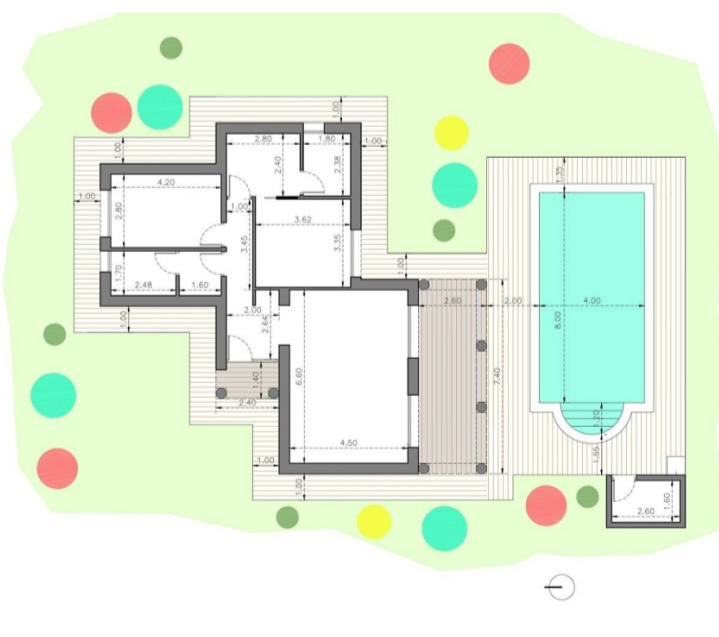

PROPERTY ID: RED-N9266

Recibidor	5,28
Salón-Comedor-Cocina	29,70
Paseo	3,45
Dormitorio 1 (principal)	12,13
Vestidor	6,72
Dormitorio 2	11,76
Lavadero	2,72
Baño 1	4,22
Baño 2	4,28
Terraza cubierta salón (100%)	18,28
Porche cubierto acceso (100%)	2,92
TOTAL PLANTA BAJA VIVIENDA	101,46
TOTAL PLANTA BAJA ANEXOS	Sup. útil (m²) 4,16 / Sup. Const. (m²) 6,00
TOTAL PLANTA BAJA VIVIENDA	101,46 / 125,92
TOTAL PLANTA BAJA ANEXOS	4,16 / 6,00
TOTAL SUPERFICIE EDIFICACIÓN	105,62 / 131,92

*NOTA: Superficies cubiertas exteriores computadas al 100%.

SUPERFICIE PARCELA MÍNIMA	10.000,00
----------------------------------	------------------

OTRAS SUPERFICIES	
LÁMINA DE AGUA PISCINA	34,26
ZONA PAVIMENTADA JUNTO A PISCINA	48,71
ACERAS PAVIMENTADAS EN PERÍMETRO	50,70

Recibidor	5,28
Salón-Comedor-Cocina	29,70
Paseo	3,45
Dormitorio 1 (principal)	12,13
Vestidor	6,72
Dormitorio 2	11,76
Lavadero	2,72
Baño 1	4,22
Baño 2	4,28
Terraza cubierta salón (100%)	18,28
Porche cubierto acceso (100%)	2,92
TOTAL PLANTA BAJA VIVIENDA	101,46
TOTAL PLANTA BAJA ANEXOS	Sup. útil (m²) 4,16 / Sup. Const. (m²) 6,00
TOTAL PLANTA BAJA VIVIENDA	101,46
TOTAL PLANTA BAJA ANEXOS	4,16
TOTAL SUPERFICIE EDIFICACIÓN	105,62