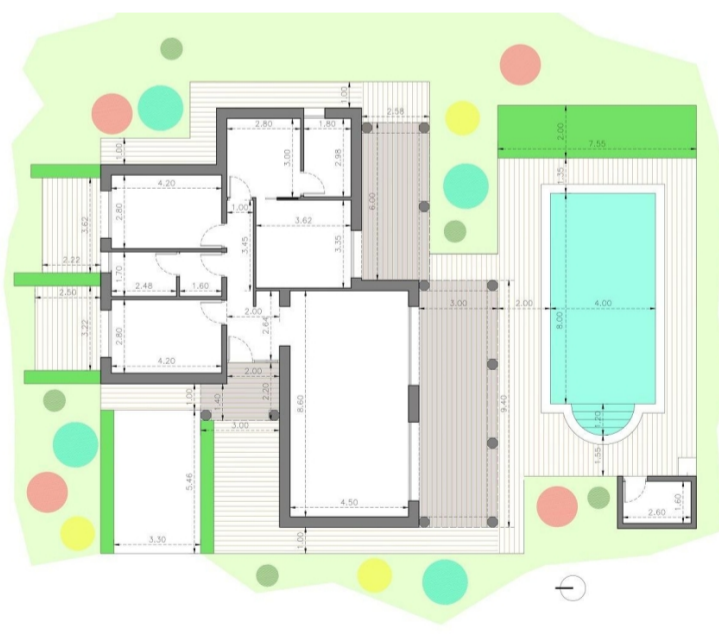

PROPERTY ID: RED-N9267

Recibidor	5,28	
Salón-Comedor-Cocina	38,70	
Paseo	3,45	
Dormitorio 1 (principal)	12,13	
Vestidor	8,40	
Dormitorio 2	11,76	
Dormitorio 3	11,76	
Lavadero	2,72	130,56
Baño 1	4,22	28,20
Baño 2	5,36	15,48
Terraza cubierta salón (100%)	27,24	15,48
Terraza cubierta dormitorio 1 (100%)	15,00	5,48
Porche cubierto acceso (100%)	5,48	5,80
TOTAL PLANTA BAJA VIVIENDA	151,50	180,04
PLANTA BAJA ANEXOS		
Caseta de servicio	4,16	6,00
TOTAL PLANTA BAJA ANEXOS	4,16	6,00
TOTAL PLANTA BAJA VIVIENDA	151,50	180,04
TOTAL PLANTA BAJA ANEXOS	4,16	6,00
TOTAL SUPERFICIE EDIFICACIÓN	155,66	186,04
*NOTA: Superficies cubiertas exteriores computadas al 100%		
SUPERFICIE PARCELA MÍNIMA	10.000,00	
OTRAS SUPERFICIES		
LÁMINA DE AGUA PISCINA		34,26
ZONA CÉSPED JUNTO A PISCINA		15,10
ZONA PAVIMENTADA JUNTO A PISCINA		53,31
TERRAZA DESCUBIERTA DORMITORIO 2		8,04
TERRAZA DESCUBIERTA DORMITORIO 3		8,05
PLAZA DE GARAJE DESCUBIERTA		18,01
ACERAS PAVIMENTADAS EN PERÍMETRO		40,82

Recibidor	5,28	
Salón-Comedor-Cocina	38,70	
Paseo	3,45	
Dormitorio 1 (principal)	12,13	
Vestidor	8,40	
Dormitorio 2	11,76	
Dormitorio 3	11,76	
Lavadero	2,72	130,56
Baño 1	4,22	28,20
Baño 2	5,36	15,48
Terraza cubierta salón (100%)	27,24	15,48
Terraza cubierta dormitorio 1 (100%)	15,00	5,48
Porche cubierto acceso (100%)	5,48	5,80
TOTAL PLANTA BAJA VIVIENDA	151,50	180,04
PLANTA BAJA ANEXOS		
Caseta de servicio	4,16	6,00
TOTAL PLANTA BAJA ANEXOS	4,16	6,00
TOTAL PLANTA BAJA VIVIENDA	151,50	180,04
TOTAL PLANTA BAJA ANEXOS	4,16	6,00
TOTAL SUPERFICIE EDIFICACIÓN	155,66	186,04
*NOTA: Superficies cubiertas exteriores computadas al 100%		
SUPERFICIE PARCELA MÍNIMA	10.000,00	
OTRAS SUPERFICIES		
LÁMINA DE AGUA PISCINA		34,26
ZONA CÉSPED JUNTO A PISCINA		15,10
ZONA PAVIMENTADA JUNTO A PISCINA		53,31
TERRAZA DESCUBIERTA DORMITORIO 2		8,04
TERRAZA DESCUBIERTA DORMITORIO 3		8,05
PLAZA DE GARAJE DESCUBIERTA		18,01
ACERAS PAVIMENTADAS EN PERÍMETRO		40,82