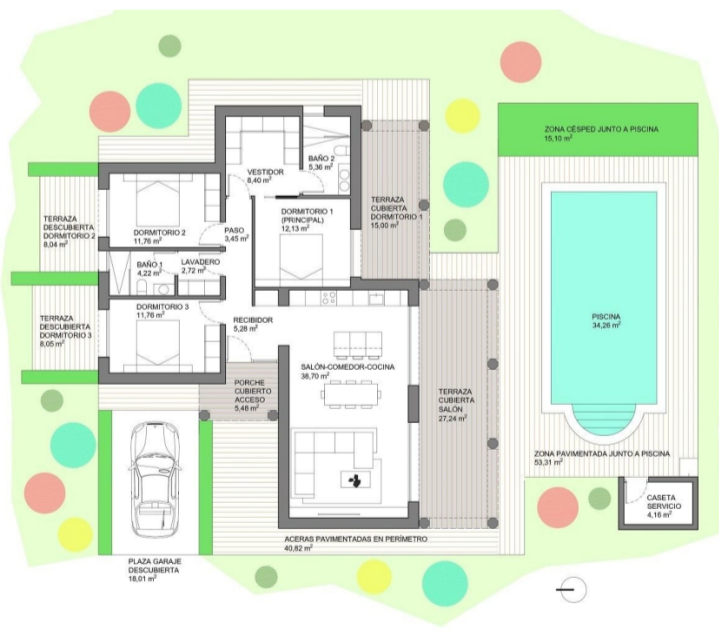

PROPERTY ID: RED-N9267

Recibidor	5,28	
Salón-Comedor-Cocina	38,70	
Paseo	3,45	
Dormitorio 1 (principal)	12,13	
Vestidor	8,40	
Dormitorio 2	11,76	
Dormitorio 3	11,76	
Lavadero	2,72	130,56
Baño 1	4,22	28,20
Baño 2	5,36	15,48
Terraza cubierta salón (100%)	27,24	15,48
Terraza cubierta dormitorio 1 (100%)	15,00	5,48
Porche cubierto acceso (100%)	5,48	5,80
TOTAL PLANTA BAJA VIVIENDA	151,50	180,04
PLANTA BAJA ANEXOS		
Caseta de servicio	4,16	6,00
TOTAL PLANTA BAJA ANEXOS	4,16	6,00
TOTAL PLANTA BAJA VIVIENDA	151,50	180,04
TOTAL PLANTA BAJA ANEXOS	4,16	6,00
TOTAL SUPERFICIE EDIFICACIÓN	155,66	186,04
*NOTA: Superficies cubiertas exteriores computadas al 100%		
SUPERFICIE PARCELA MÍNIMA	10.000,00	
OTRAS SUPERFICIES		
LÁMINA DE AGUA PISCINA		34,26
ZONA CÉSPED JUNTO A PISCINA		15,10
ZONA PAVIMENTADA JUNTO A PISCINA		53,31
TERRAZA DESCUBIERTA DORMITORIO 2		8,04
TERRAZA DESCUBIERTA DORMITORIO 3		8,05
PLAZA DE GARAJE DESCUBIERTA		18,01
ACERAS PAVIMENTADAS EN PERÍMETRO		40,82

Recibidor	5,28	
Salón-Comedor-Cocina	38,70	
Paseo	3,45	
Dormitorio 1 (principal)	12,13	
Vestidor	8,40	
Dormitorio 2	11,76	
Dormitorio 3	11,76	
Lavadero	2,72	130,56
Baño 1	4,22	28,20
Baño 2	5,36	15,48
Terraza cubierta salón (100%)	27,24	15,48
Terraza cubierta dormitorio 1 (100%)	15,00	5,48
Porche cubierto acceso (100%)	5,48	5,80
TOTAL PLANTA BAJA VIVIENDA	151,50	180,04
PLANTA BAJA ANEXOS		
Caseta de servicio	4,16	6,00
TOTAL PLANTA BAJA ANEXOS	4,16	6,00
TOTAL PLANTA BAJA VIVIENDA	151,50	180,04
TOTAL PLANTA BAJA ANEXOS	4,16	6,00
TOTAL SUPERFICIE EDIFICACIÓN	155,66	186,04
*NOTA: Superficies cubiertas exteriores computadas al 100%		
SUPERFICIE PARCELA MÍNIMA	10.000,00	
OTRAS SUPERFICIES		
LÁMINA DE AGUA PISCINA		34,26
ZONA CÉSPED JUNTO A PISCINA		15,10
ZONA PAVIMENTADA JUNTO A PISCINA		53,31
TERRAZA DESCUBIERTA DORMITORIO 2		8,04
TERRAZA DESCUBIERTA DORMITORIO 3		8,05
PLAZA DE GARAJE DESCUBIERTA		18,01
ACERAS PAVIMENTADAS EN PERÍMETRO		40,82